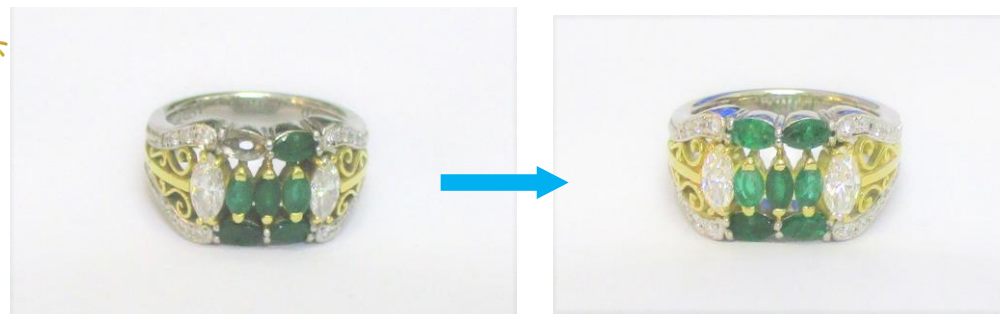

お好きなデザインで作るオーダーメイドジュエリー
最高品質のオリジナルジュエリー

心齋橋 **尼伊**
SINCE 1790

TEL-06-6245-0700
〒542-0086 大阪市中央区西心齋橋 1-10-19
尼伊ビル 2F
E-mail info@amai.jp
http://www.amai.jp

◎地下鉄御堂筋線(心齋橋駅)②番出口を出て右に徒歩150m