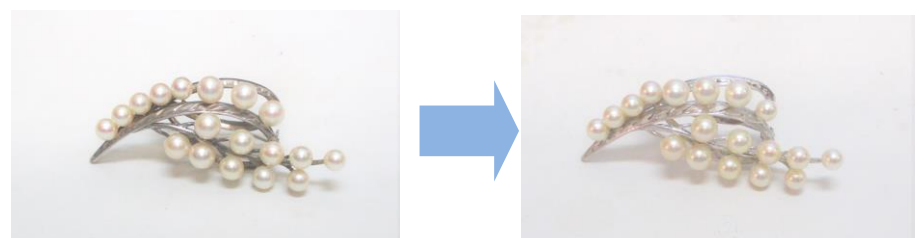

## ・パールのブローチのクリーニング

シルバーの地金のパールが入ったブローチを長年そのまま使っていたので、地金の色が黒く変色していました。綺麗にクリーニングをして仕上げをしたので、元通りの地金の色に戻って、喜んでいただきました。

Before

After

お好きなデザインで作るオーダーメイドジュエリー  
最高品質のオリジナルジュエリー

心齋橋 尼伊  
SINCE 1790

TEL-06-6245-0700  
〒542-0086 大阪市中央区西心齋橋 1-10-19  
尼伊ビル2F  
E-mail info@amai.jp  
http://www.amai.jp